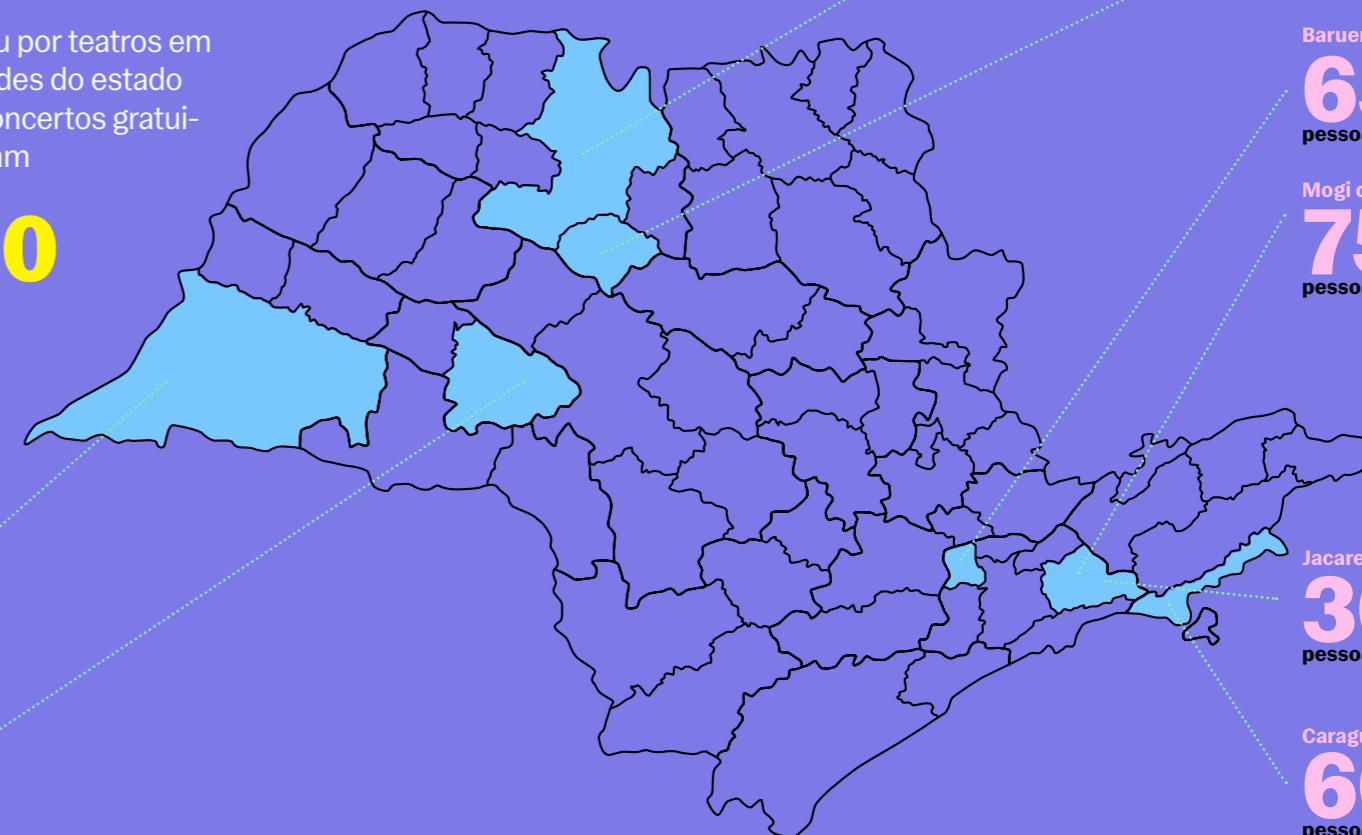

25 concertos acessíveis e

10 visitas educativas acessíveis.

Osesp Itinerante

A Orquestra circulou por teatros em oito diferentes cidades do estado de São Paulo, em concertos gratuitos que emocionaram

+ 4.500
pessoas

Presidente Prudente
532
pessoas

Garça
427
pessoas

São José do Rio Preto
916
pessoas

Fernandópolis
317
pessoas

Barueri
650
pessoas

Mogi da Cruzes
753
pessoas

Jacareí
309
pessoas

Caraguatatuba
600
pessoas